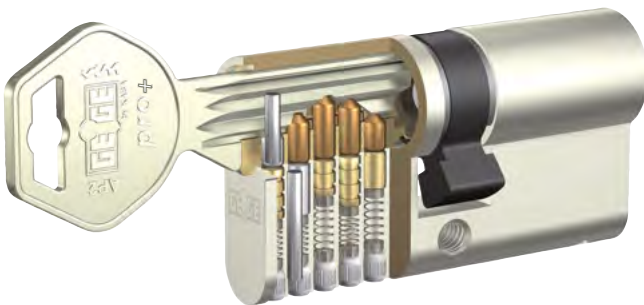

KLÍČOVÝ TREZOR

Řešení klíčového hospodářství

- 100% evidence
- Bezobslužný autonomní provoz
- Volitelný počet klíčových pozic od 8 do 64
- ON-LINE přehled vydaných a vrácených klíčů
- Komunikace přes TCP/IP

PHOBOS®

www.phobos.cz

BEZPEČNOSTNÍ UZAMYKACÍ SYSTÉMY

GEGE AP2 pro +

Gege AP2 pro + je technicky vyzrálý vložkový systém s bezpečnostním profilem pro vyšší bezpečnost.

Vložka s překrytým profilem Gege AP2 pro + chráněným ochrannou známkou je v obou verzích chráněna proti bumingu a planžetování.