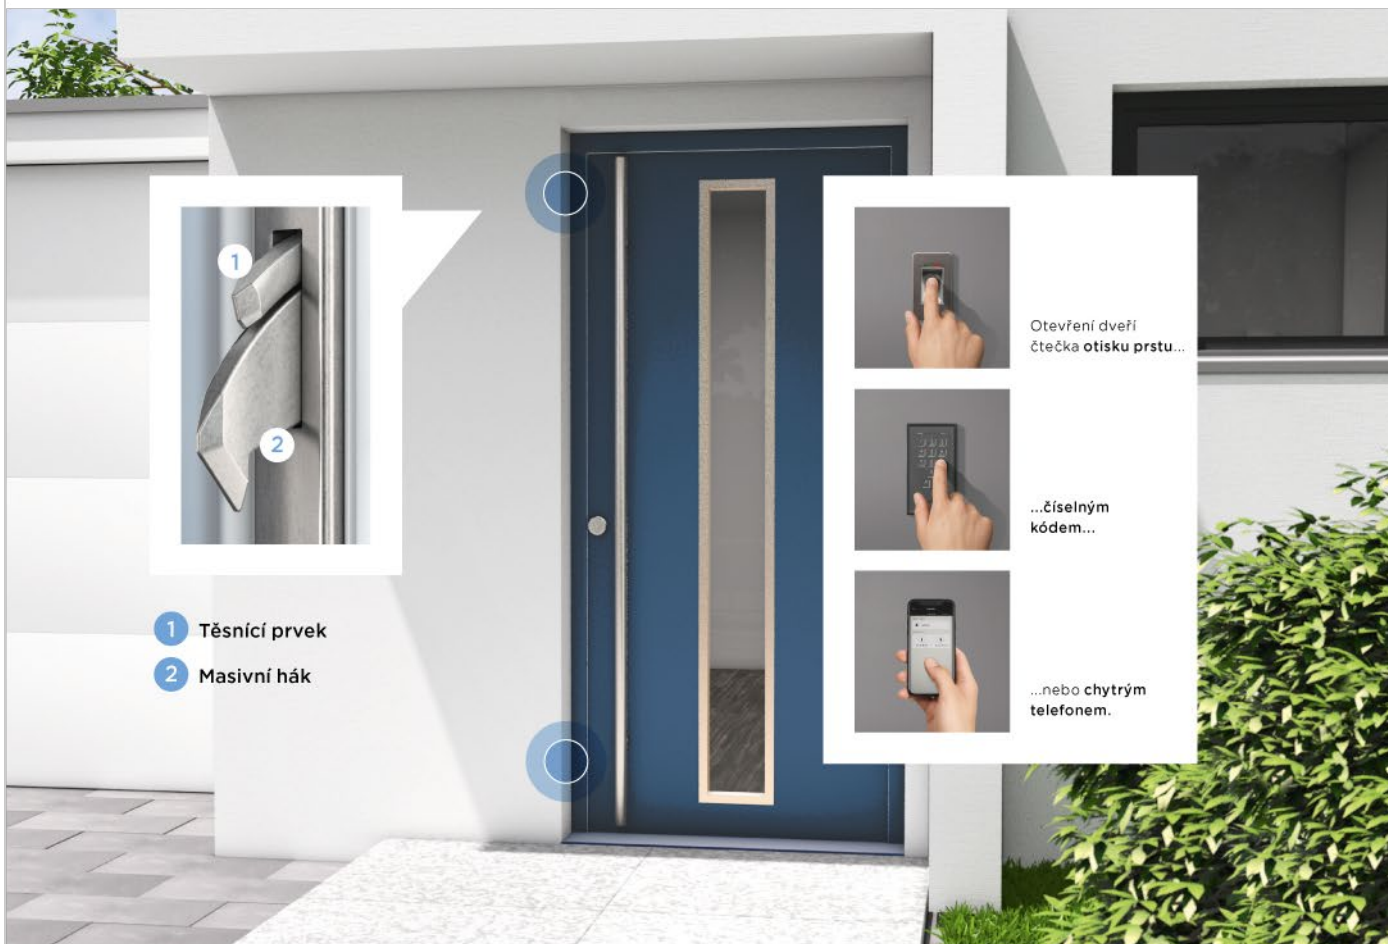

Vynikající systém pro nejvyšší bezpečnost

Systém se čtyřmi drážkami splňuje nejvyšší nároky na bezpečnost a nejtvrďší podmínky použití. **Platnost patentu do roku 2035.**

AirKey

Jednoduše inteligentní

tak dynamický, jako potřeby zákazníků. Při použití systému AirKey se klíč zasílá prostřednictvím internetu. Po celém světě během několika málo vteřin. Všechna data jsou spolehlivě ukládána v zabezpečeném výpočetním středisku společnosti EVVA.

- 1 Těsnící prvek
- 2 Masivní hák

Otevření dveří
čtečka otisku prstu...

...číselným
kódem...

...nebo chytrým
telefonem.

Bezpečnost. Těsnost. Pohodlí.

Takže všechno, co byste mohli chtít od zámku

blueMatic EAV3 - elektronický zámek Winkhaus s automatickým zamykáním