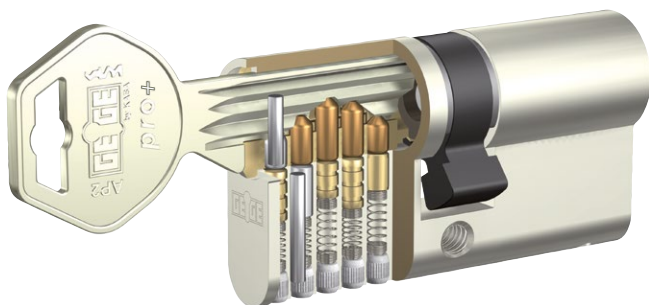

Ladislav Drha, advokátní
kancelář s.r.o.

✉ +420 776 578 488

☎ info@svjpravnik.cz

📍 Václavské náměstí 56, Praha 1

GENERÁLNÍ KLÍČ I PŘÍSTUPOVÝ SYSTÉM !!!

Mechatronická cylindrická vložka

- snadná instalace
- vysoká bezpečnost
- žádné baterie, žádné kabely
- ideální pro systémy generálních klíčů
- možnost vydávání časově omezených klíčů
- jednoduché, levné a rychlé řešení při výměně (ztrátě) klíče
- definice přístupových práv (skupiny uživatelů, časová pásma)
- Certifikát NBÚ T0041/2018 (Bezpečnostní třída BT3)

PHOBOS®

www.phobos.cz

BEZPEČNOSTNÍ UZAMYKACÍ SYSTÉMY

GEGE AP2 pro +

Gege AP2 pro + je technicky vyzrálý vložkový systém s bezpečnostním profilem pro vyšší bezpečnost.

Vložka s překrytým profilem Gege AP2 pro + chráněným ochrannou známkou je v obou verzích chráněna proti bumingu a planžetování.