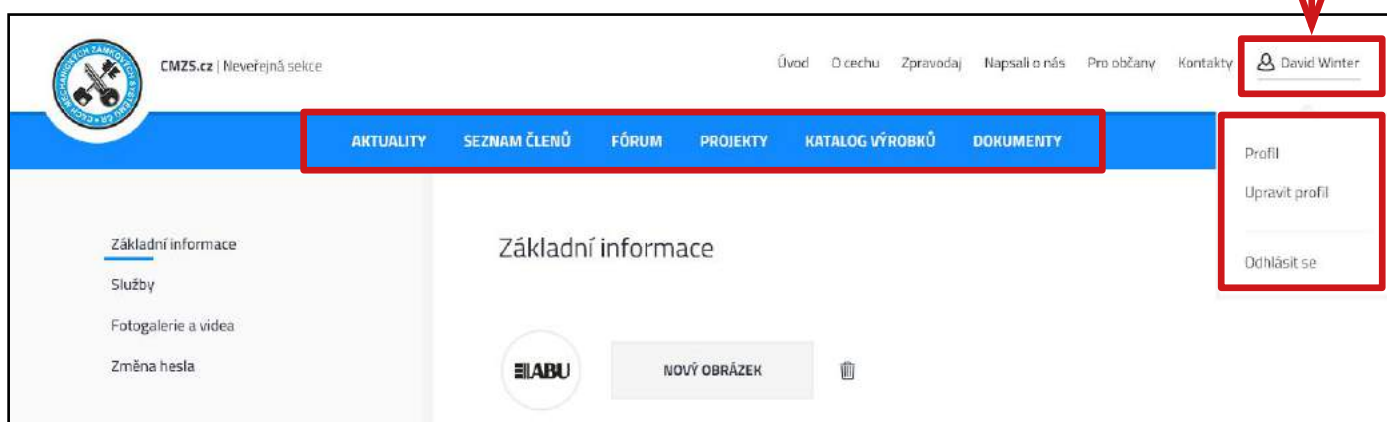

# ZPRAVODAJ

CECHU MECHANICKÝCH ZÁMKOVÝCH SYSTÉMŮ ČR

## 2. Speciál o novém webu CMZS

V tomto čísle si představíme tu nejpodstatnější změnu a novinku oproti stávajícímu webu:

**Vnitřní sekci pro členy – intranet CMZS – uživatelský profil člena, jeho možnosti, nastavení a obsluhu.**

**Neveřejná sekce** – tedy rozhraní, na které se uživatel (člen CMZS) dostane tak, že se přihlásí svým uživatelským jménem a heslem.

Se spuštěním nového webu obdrží každý ze členů svoje přihlašovací jméno (jedná se o současný email, který mají členové uvedený ve svých kontaktech), a bude mu vygenerováno nové přístupové heslo (které si bude moci později změnit podle sebe).

V pravém horním rohu naleznete tlačítko Přihlášení, a jeho stisknutím se vám otevře zadání

jména a hesla. Po vyplnění a potvrzení se dostáváte do Vnitřní sekce, která není přístupná veřejnosti.

Tato sekce je odlišena barvou pruhu hlavního menu. Nepřihlášený člen tedy vidí šedočerný, a přihlášený člen vidí modrý pruh s následujícími položkami: