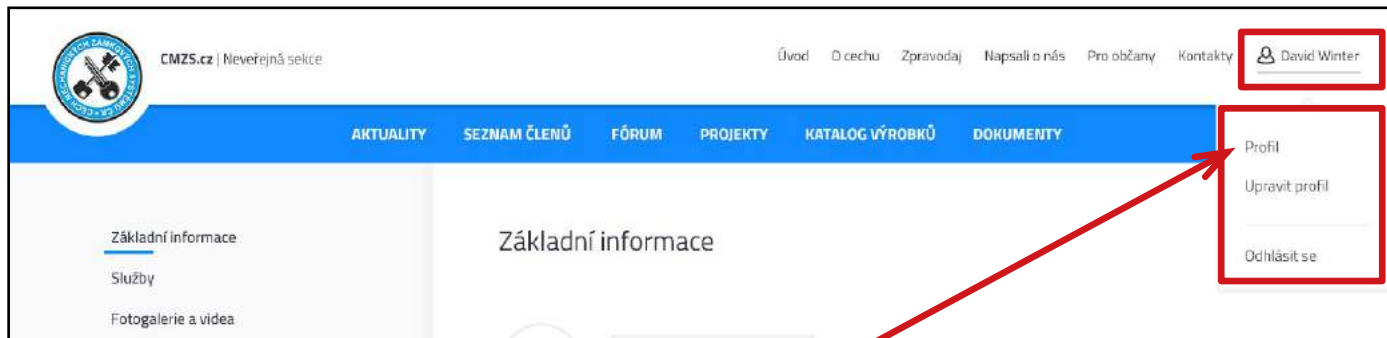

Profil člena CMZS

Co vše je bude po novu možné?

Každý člen získává právo a možnost administrovat svůj vlastní profil.

Díky tomu může snadno a kdykoliv:

- Upravovat obsah
- Aktualizovat své kontaktní údaje
- Vkládat/měnit logo firmy
- Vkládat/měnit fotografie
- Měnit portfolio nabízených služeb
- Vkládat/mazat akční nabídku
- Vkládat/mazat videa...

Po přihlášení a kliknutí na vaše jméno se objeví menu správy vašeho profilu s položkami:

- **Profil**
- **Upravit profil**
- **Odhlásit se**

Při kliknutí na **Profil** se zobrazí profil daného člena tak, jak jej zobrazuje veřejná část webu – čili jak jej vidí návštěvníci (obrázek vlevo – jako příklad jsme použili zobrazení firmy ABU).

Tento profil nově znamená plnohodnotnou prezentaci členů, s přehledným prostorem a informacemi, včetně stěžejních kontaktních údajů hned na začátku profilu.

Každý člen bude mít možnost vložit až 10 fotografií a úplně novinkou je možnost vložení až 4 videí.

Zaškrtování služeb je rozšířené, modernizované a nově s vazbou na stránku „Pro občany“, kde návštěvníci webu naleznou vysvětlivky, co která služba znamená.