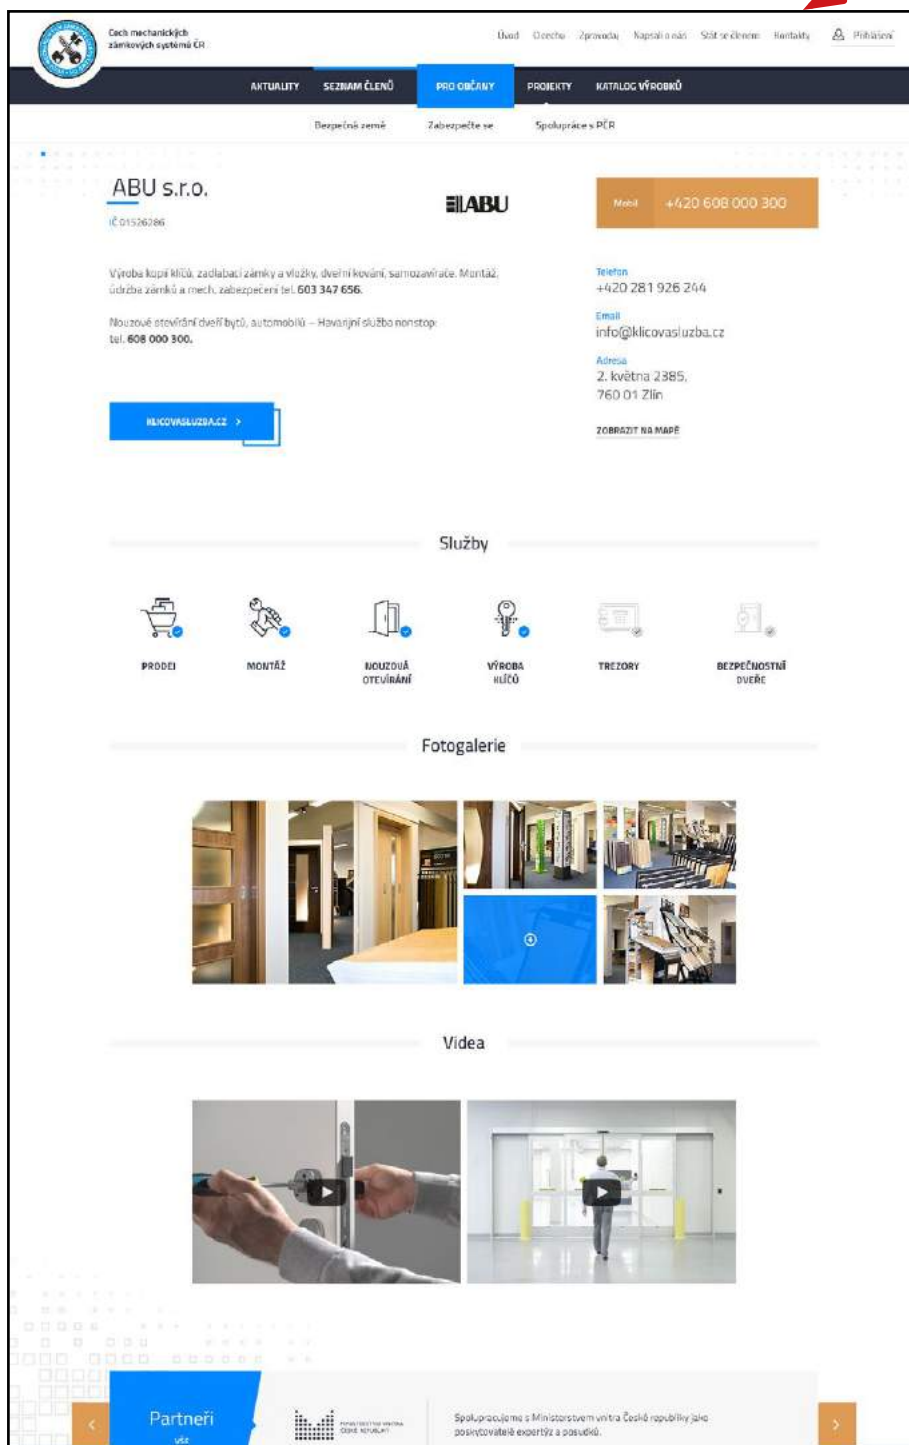

Profil člena CMZS

Co vše je bude po novu možné?

Každý člen získává právo a možnost administrovat svůj vlastní profil.

Díky tomu může snadno a kdykoliv:

- Upravovat obsah
- Aktualizovat své kontaktní údaje
- Vkládat/měnit logo firmy
- Vkládat/měnit fotografie
- Měnit portfolio nabízených služeb
- Vkládat/mazat akční nabídku
- Vkládat/mazat videa...

Po přihlášení a kliknutí na vaše jméno se objeví menu správy vašeho profilu s položkami:

- **Profil**
- **Upravit profil**
- **Odhlásit se**

Při kliknutí na **Profil** se zobrazí profil daného člena tak, jak jej zobrazuje veřejná část webu – čili jak jej vidí návštěvníci (obrázek vlevo – jako příklad jsme použili zobrazení firmy ABU).

Tento profil nově znamená plnohodnotnou prezentaci členů, s přehledným prostorem a informacemi, včetně stěžejních kontaktních údajů hned na začátku profilu.

Každý člen bude mít možnost vložit až 10 fotografií a úplně novinkou je možnost vložení až 4 videí.

Zaškrtování služeb je rozšířené, modernizované a nově s vazbou na stránku „Pro občany“, kde návštěvníci webu naleznou vysvětlivky, co která služba znamená.