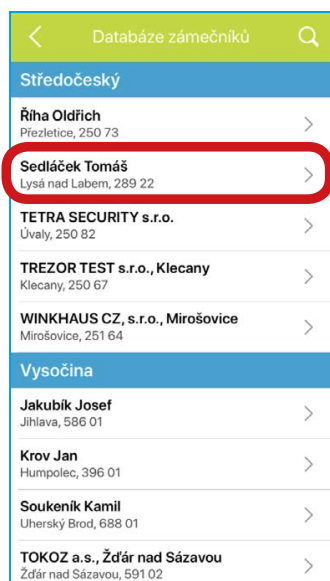

DOLNÍ MENU

dotykem prstu na položku zvolíte výběr dalších informací a odkazů.

Příklad použití:

1. Stiskem prstu zvolíte menu (např.) **Byty**

2. Stiskem prstu zvolíte menu **Vstupní bytové dveře**

3. Stiskem prstu zvolíte například položku č. 5 **Cylindrická vložka**

4. V menu položky 5 se již dozvíte veškeré informace, a také najdete odkaz do databáze členů CMZS.

SEZNAMTE SE S MOBILNÍ APLIKACÍ ZABEZPEČTE SE

Volně ke stažení!

5. Stiskem prstu položky **Vyberte si svého odborníka** se dostanete do databáze členů...

6. Stiskem prstu vyberete členu CMZS, odborníka nejbližšího či nejdostupnějšího vašemu bydlišti...

7. Mimo kontaktů můžete také "otevřít mapu" a zjistit trasu a vzdálenost provozny vybraného členu CMZS.