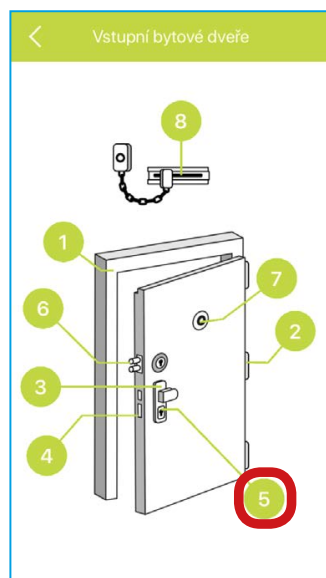

PRO NÁVRAT

o úroveň výš anebo do základní obrazovky použijte bílou šipku vlevo v titulním zeleném pruhu.

HORNÍ MENU OBJEKTY

dotykem prstu na dlaždici zvolíte konkrétní typ objektu, který vás zajímá. Postupným výběrem se dostanete až na požadované informace o doporučených produktech, normách a dalších informacích.

DOLNÍ MENU

dotykem prstu na položku zvolíte výběr dalších informací a odkazů.

Příklad použití:

1. Stiskem prstu zvolíte menu (např.) **Byty**

2. Stiskem prstu zvolíte menu **Vstupní bytové dveře**

3. Stiskem prstu zvolíte například položku č. 5 **Cylindrická vložka**

4. V menu položky 5 se již dozvíte veškeré informace, a také najdete odkaz do databáze členů CMZS.

SEZNAMTE SE S MOBILNÍ APLIKACÍ ZABEZPEČTE SE

Volně ke stažení!

5. Stiskem prstu položky **Vyberte si svého odborníka** se dostanete do databáze členů...