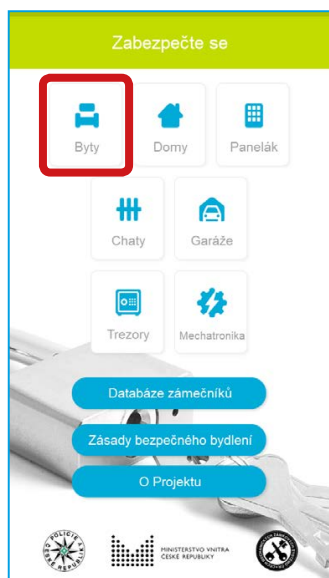

SEZNAMTE SE S MOBILNÍ APLIKACÍ ZABEZPEČTE SE

Volně ke stažení!

ÚVODNÍ OBRAZOVKA

nabízí kompletní menu aplikace.

Titulní zelený pruh nahoře vás vždy informuje, v jaké části aplikace se nacházíte.

Horní dlaždicové menu objekty znamená možnosti výběru z jednotlivých typů objektů, které se chystáte zabezpečit, či provést kontrolu jejich aktuálního zabezpečení.

PRO NÁVRAT

o úroveň výš anebo do základní obrazovky použijte bílou šipku vlevo v titulním zeleném pruhu.

HORNÍ MENU OBJEKTY

dotykem prstu na dlaždici zvolíte konkrétní typ objektu, který vás zajímá. Postupným výběrem se dostanete až na požadované informace o doporučených produktech, normách a dalších informacích.

DOLNÍ MENU

dotykem prstu na položku zvolíte výběr dalších informací a odkazů.

Příklad použití:

1. Stiskem prstu zvolíte menu (např.) **Byty**

2. Stiskem prstu zvolíte menu **Vstupní bytové dveře**

3. Stiskem prstu zvolíte například položku č. 5 **Cylindrická vložka**

4. V menu položky 5 se již dozvíte veškeré informace, a také najdete odkaz do databáze členů CMZS.

SEZNAMTE SE S MOBILNÍ APLIKACÍ ZABEZPEČTE SE

Volně ke stažení!

5. Stiskem prstu položky **Vyberte si svého odborníka** se dostanete do databáze členů...