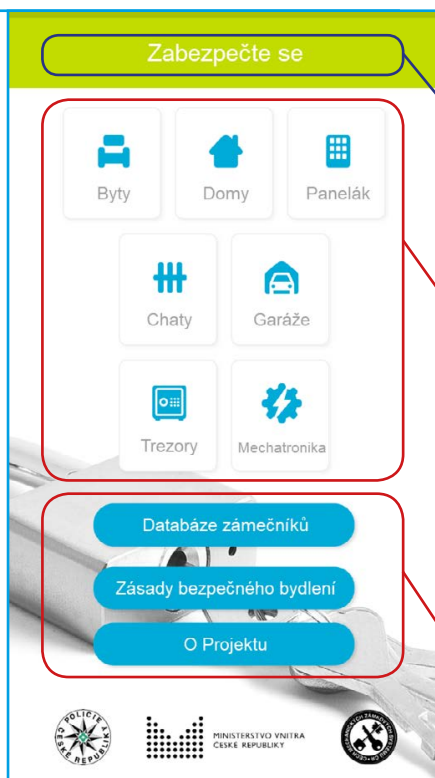

SEZNAMTE SE S MOBILNÍ APLIKACÍ ZABEZPEČTE SE

Volně ke stažení!

ÚVODNÍ OBRAZOVKA

nabízí kompletní menu aplikace.

Titulní zelený pruh nahoře vás vždy informuje, v jaké části aplikace se nacházíte.

Horní dlaždicové menu objekty znamená možnosti výběru z jednotlivých typů objektů, které se chystáte zabezpečit, či provést kontrolu jejich aktuálního zabezpečení.

Dolní menu skládající se ze tří položek obsahuje textové informace a doporučení, užitečné odkazy na další webové stránky a databázi záležníků CMZS.

Spodní patička představuje autory, partnery a státní instituce – garandy, kteří stojí za vznikem aplikace.

PRO NÁVRAT

o úroveň výš anebo do základní obrazovky použijte bílou šipku vlevo v titulním zeleném pruhu.

HORNÍ MENU OBJEKTY

dotykem prstu na dlaždici zvolíte konkrétní typ objektu, který vás zajímá. Postupným výběrem se dostanete až na požadované informace o doporučených produktech, normách a dalších informacích.

DOLNÍ MENU

dotykem prstu na položku zvolíte výběr dalších informací a odkazů.

Příklad použití:

1. Stiskem prstu zvolíte menu (např.) **Byty**

2. Stiskem prstu zvolíte menu **Vstupní bytové dveře**

3. Stiskem prstu zvolíte například položku č. 5 **Cylindrická vložka**