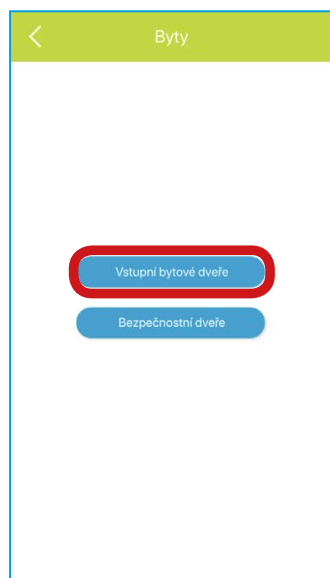

PRO NÁVRAT

o úroveň výš anebo do základní obrazovky použijte bílou šipku vlevo v titulním zeleném pruhu.

HORNÍ MENU OBJEKTY

dotykem prstu na dlaždici zvolíte konkrétní typ objektu, který vás zajímá. Postupným výběrem se dostanete až na požadované informace o doporučených produktech, normách a dalších informacích.

DOLNÍ MENU

dotykem prstu na položku zvolíte výběr dalších informací a odkazů.

Příklad použití:

1. Stiskem prstu zvolíte menu (např.) **Byty**

2. Stiskem prstu zvolíte menu **Vstupní bytové dveře**

3. Stiskem prstu zvolíte například položku č. 5 **Cylindrická vložka**

4. V menu položky 5 se již dozvíte veškeré informace, a také najdete odkaz do databáze členů CMZS.

SEZNAMTE SE S MOBILNÍ APLIKACÍ ZABEZPEČTE SE

Volně ke stažení!

5. Stiskem prstu položky **Vyberte si svého odborníka** se dostanete do databáze členů...