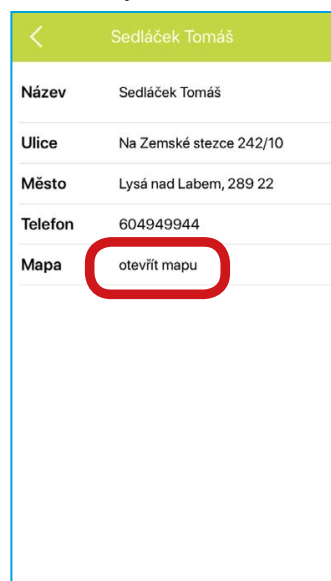

DOLNÍ MENU

dotykem prstu na položku zvolíte výběr dalších informací a odkazů.

Příklad použití:

1. Stiskem prstu zvolíte menu (např.) **Byty**

2. Stiskem prstu zvolíte menu **Vstupní bytové dveře**

3. Stiskem prstu zvolíte například položku č. 5 **Cylindrická vložka**

4. V menu položky 5 se již dozvíte veškeré informace, a také najdete odkaz do databáze členů CMZS.

SEZNAMTE SE S MOBILNÍ APLIKACÍ ZABEZPEČTE SE

Volně ke stažení!

5. Stiskem prstu položky **Vyberte si svého odborníka** se dostanete do databáze členů...

6. Stiskem prstu vyberete členu CMZS, odborníka nejbližšího či nejdostupnějšího vašemu bydlišti...

7. Mimo kontaktů můžete také "otevřít mapu" a zjistit trasu a vzdálenost provozny vybraného členu CMZS.