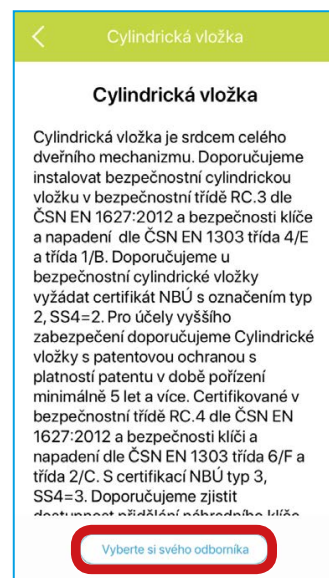

Dolní menu skládající se ze tří položek obsahuje textové informace a doporučení, užitečné odkazy na další webové stránky a databázi záležníků CMZS.

Spodní patička představuje autory, partnery a státní instituce – garandy, kteří stojí za vznikem aplikace.

PRO NÁVRAT

o úroveň výš anebo do základní obrazovky použijte bílou šipku vlevo v titulním zeleném pruhu.

HORNÍ MENU OBJEKTY

dotykem prstu na dlaždici zvolíte konkrétní typ objektu, který vás zajímá. Postupným výběrem se dostanete až na požadované informace o doporučených produktech, normách a dalších informacích.

DOLNÍ MENU

dotykem prstu na položku zvolíte výběr dalších informací a odkazů.

Příklad použití:

1. Stiskem prstu zvolíte menu (např.) **Byty**

2. Stiskem prstu zvolíte menu **Vstupní bytové dveře**

3. Stiskem prstu zvolíte například položku č. 5 **Cylindrická vložka**

4. V menu položky 5 se již dozvíte veškeré informace, a také najdete odkaz do databáze členů CMZS.

SEZNAMTE SE S MOBILNÍ APLIKACÍ ZABEZPEČTE SE

Volně ke stažení!

5. Stiskem prstu položky **Vyberte si svého odborníka** se dostanete do databáze členů...