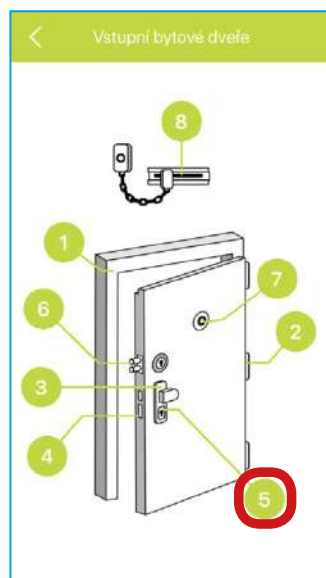

PRO NÁVRAT

o úroveň výš anebo do základní obrazovky použijte bílou šipku vlevo v titulním zeleném pruhu.

HORNÍ MENU OBJEKTY

dotykem prstu na dlaždici zvolíte konkrétní typ objektu, který vás zajímá. Postupným výběrem se dostanete až na požadované informace o doporučených produktech, normách a dalších informacích.

DOLNÍ MENU

dotykem prstu na položku zvolíte výběr dalších informací a odkazů.

Příklad použití:

1. Stiskem prstu zvolíte menu (např.) **Byty**

2. Stiskem prstu zvolíte menu **Vstupní bytové dveře**

3. Stiskem prstu zvolíte například položku č. 5 **Cylindrická vložka**