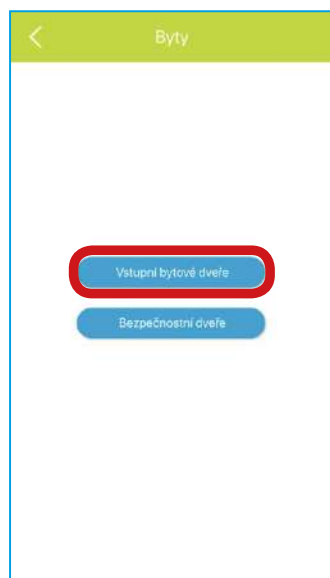

PRO NÁVRAT

o úroveň výš anebo do základní obrazovky použijte bílou šipku vlevo v titulním zeleném pruhu.

HORNÍ MENU OBJEKTY

dotykem prstu na dlaždici zvolíte konkrétní typ objektu, který vás zajímá. Postupným výběrem se dostanete až na požadované informace o doporučených produktech, normách a dalších informacích.

DOLNÍ MENU

dotykem prstu na položku zvolíte výběr dalších informací a odkazů.

Příklad použití:

1. Stiskem prstu zvolíte menu (např.) **Byty**

2. Stiskem prstu zvolíte menu **Vstupní bytové dveře**

3. Stiskem prstu zvolíte například položku č. 5 **Cylindrická vložka**

4. V menu položky 5 se již dozvíte veškeré informace, a také najdete odkaz do databáze členů CMZS.

SEZNAMTE SE S MOBILNÍ APLIKACÍ **ZABEZPEČTE SE**

Volně ke stažení!

5. Stiskem prstu položky **Vyberte si svého odborníka** se dostanete do databáze členů...