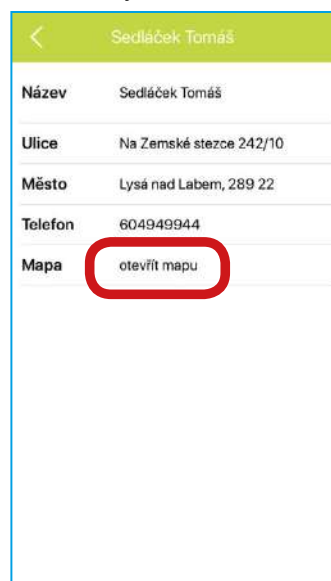

DOLNÍ MENU

dotykem prstu na položku zvolíte výběr dalších informací a odkazů.

Příklad použití:

1. Stiskem prstu zvolíte menu (např.) **Byty**

2. Stiskem prstu zvolíte menu **Vstupní bytové dveře**

3. Stiskem prstu zvolíte například položku č. 5 **Cylindrická vložka**

4. V menu položky 5 se již dozvíte veškeré informace, a také najdete odkaz do databáze členů CMZS.

SEZNAMTE SE S MOBILNÍ APLIKACÍ **ZABEZPEČTE SE**

Volně ke stažení!

5. Stiskem prstu položky **Vyberte si svého odborníka** se dostanete do databáze členů...

6. Stiskem prstu vyberete členu CMZS, odborníka nejbližšího či nejdostupnějšího vašemu bydlišti...

7. Mimo kontaktů můžete také "otevřít mapu" a zjistit trasu a vzdálenost provozny vybraného členu CMZS.