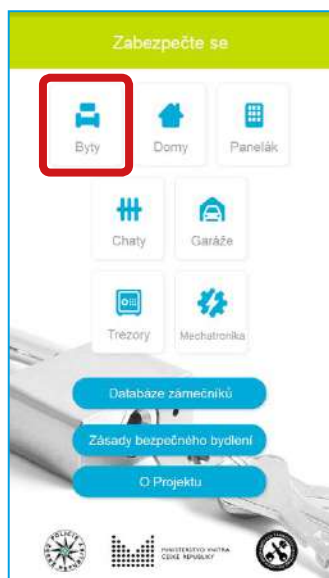

SEZNAMTE SE S MOBILNÍ APLIKACÍ

ZABEZPEČTE SE

Volně ke stažení!

ÚVODNÍ OBRAZOVKA

nabízí kompletní menu aplikace.

Titulní zelený pruh nahoře vás vždy informuje, v jaké části aplikace se nacházíte.

Horní dlaždicové menu objekty znamená možnosti výběru z jednotlivých typů objektů, které se chystáte zabezpečit, či provést kontrolu jejich aktuálního zabezpečení.

Dolní menu skládající se ze tří položek obsahuje textové informace a doporučení, užitečné odkazy na další webové stránky a databázi záležníků CMZS.

Spodní patička představuje autory, partnery a státní instituce – garandy, kteří stojí za vznikem aplikace.

PRO NÁVRAT

o úroveň výš anebo do základní obrazovky použijte bílou šipku vlevo v titulním zeleném pruhu.

HORNÍ MENU OBJEKTY

dotykem prstu na dlaždici zvolíte konkrétní typ objektu, který vás zajímá. Postupným výběrem se dostanete až na požadované informace o doporučených produktech, normách a dalších informacích.

DOLNÍ MENU

dotykem prstu na položku zvolíte výběr dalších informací a odkazů.

Příklad použití:

1. Stiskem prstu zvolíte menu (např.) **Byty**

2. Stiskem prstu zvolíte menu **Vstupní bytové dveře**

3. Stiskem prstu zvolíte například položku č. 5 **Cylindrická vložka**