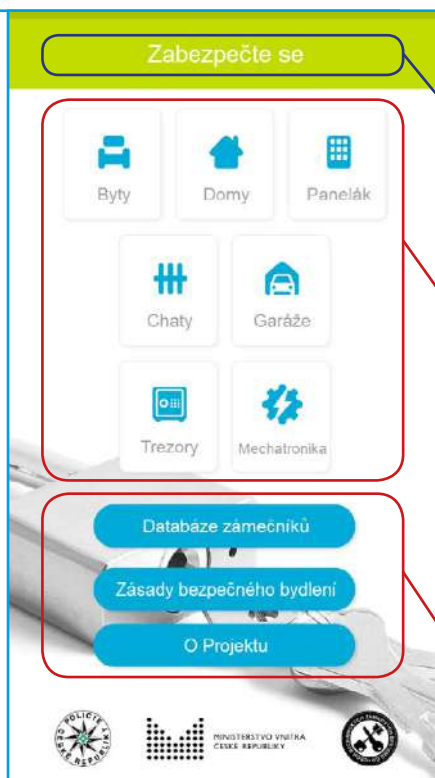

SEZNAMTE SE S MOBILNÍ APLIKACÍ

ZABEZPEČTE SE

Volně ke stažení!

ÚVODNÍ OBRAZOVKA

nabízí kompletní menu aplikace.

Titulní zelený pruh nahoře vás vždy informuje, v jaké části aplikace se nacházíte.

Horní dlaždicové menu objekty znamená možnosti výběru z jednotlivých typů objektů, které se chystáte zabezpečit, či provést kontrolu jejich aktuálního zabezpečení.

Dolní menu skládající se ze tří položek obsahuje textové informace a doporučení, užitečné odkazy na další webové stránky a databázi záležníků CMZS.

Spodní patička představuje autory, partnery a státní instituce – garandy, kteří stojí za vznikem aplikace.

PRO NÁVRAT

o úroveň výš anebo do základní obrazovky použijte bílou šipku vlevo v titulním zeleném pruhu.

HORNÍ MENU OBJEKTY

dotykem prstu na dlaždici zvolíte konkrétní typ objektu, který vás zajímá. Postupným výběrem se dostanete až na požadované informace o doporučených produktech, normách a dalších informacích.