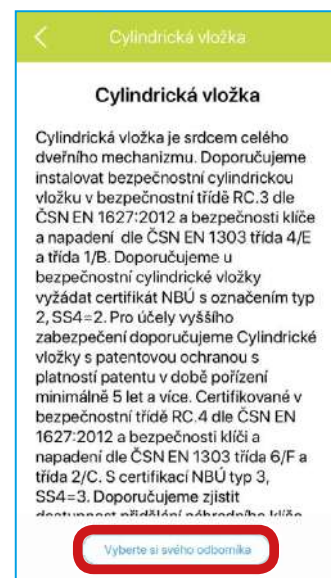

Dolní menu skládající se ze tří položek obsahuje textové informace a doporučení, užitečné odkazy na další webové stránky a databázi záležníků CMZS.

Spodní patička představuje autory, partnery a státní instituce – garandy, kteří stojí za vznikem aplikace.

PRO NÁVRAT

o úroveň výš anebo do základní obrazovky použijte bílou šipku vlevo v titulním zeleném pruhu.

HORNÍ MENU OBJEKTY

dotykem prstu na dlaždici zvolíte konkrétní typ objektu, který vás zajímá. Postupným výběrem se dostanete až na požadované informace o doporučených produktech, normách a dalších informacích.

DOLNÍ MENU

dotykem prstu na položku zvolíte výběr dalších informací a odkazů.

Příklad použití:

1. Stiskem prstu zvolíte menu (např.) **Byty**

2. Stiskem prstu zvolíte menu **Vstupní bytové dveře**

3. Stiskem prstu zvolíte například položku č. 5 **Cylindrická vložka**

4. V menu položky 5 se již dozvíte veškeré informace, a také najdete odkaz do databáze členů CMZS.

SEZNAMTE SE S MOBILNÍ APLIKACÍ **ZABEZPEČTE SE**

Volně ke stažení!

5. Stiskem prstu položky **Vyberte si svého odborníka** se dostanete do databáze členů...